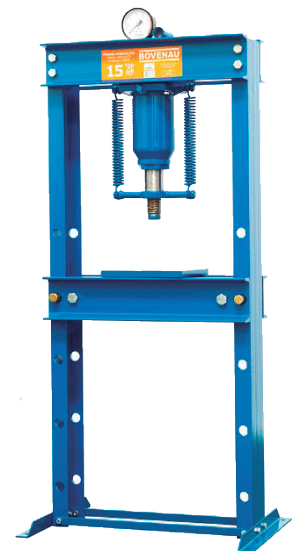

LISTA DE PRECIOS

División: Ferrería

BOVENAU

395.P.10	PRENSA HIDRAULICA BOVENAU 10T
395.P.15	PRENSA HIDRAULICA BOVENAU 15T
395.P.30	PRENSA HIDRAULICA BOVENAU 30T
395.C.EF2	CRIQUE BOVENAU EF 2.0 Ton
395.C.EF4F	CRIQUE BOVENAU EF 4.0F Ton
395.C.EFT1	CRIQUE BOVENAU EFT 1.5G Ton
395.C.MT12	CRIQUE BOVENAU MT 12.0 Ton
395.C.MT15	CRIQUE BOVENAU MT 15.0 Ton
395.C.MT2	CRIQUE BOVENAU MT 2.0 Ton
395.C.MT20	CRIQUE BOVENAU MT 20.0 Ton
395.C.MT20I	CRIQUE BOVENAU MT 20.0I Ton
395.C.MT25	CRIQUE BOVENAU MT 25.0 Ton
395.C.MT2T	CRIQUE BOVENAU MT 2.0T Ton
395.C.MT30	CRIQUE BOVENAU MT 30.0 Ton
395.C.MT35	CRIQUE BOVENAU MT 35.0 Ton
395.C.MT4	CRIQUE BOVENAU MT 4.0 Ton
395.C.MT50	CRIQUE BOVENAU MT 50.0 Ton
395.C.MT50M	CRIQUE BOVENAU MT 50T MANOMETR
395.C.MT5M	CRIQUE BOVENAU MT 5.0M Ton
395.C.MT8	CRIQUE BOVENAU MT 8.0 Ton
395.C.MT8M	CRIQUE BOVENAU MT 8.0M Ton
395.C.MTO12	CRIQUE BOVENAU MTO 12.0 Ton
395.CH.3	CRIQUE CARRITO BOVENAU 3 TON
395.CH.2B	CRIQUE CARRO BOVENAU 2 TN BAJO
395.CHCT.650	CRIQUE P/CAJA TRANS ALTO 650KG
395.CHCT.1000	CRIQUE P/CAJA TRANS BAJO 1000K
395.CHCT.1200	CRIQUE P/CAJA TRANS ALTO 1200K
395.CPC.3	PALANCA ELEVAC. CON RUEDAS 3TN
395.EC.AM20000	ENDEREZADOR CARROCERIA C/GRUA